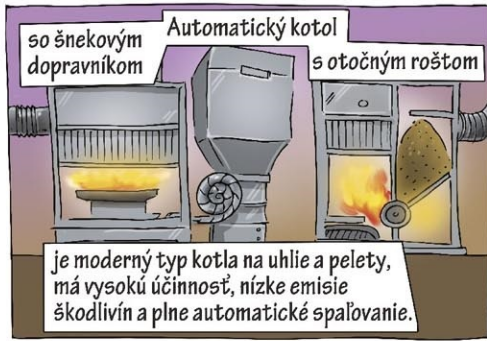

Používaj moderné spaľovacie zariadenia (kotel a kachle)

populair

MINISTERSTVO ŽIVOTNÉHO PROSTREDIA SLOVENSKEJ REPUBLIKY

VŠB TECHNICKÁ UNIVERZITA OSTRAVA